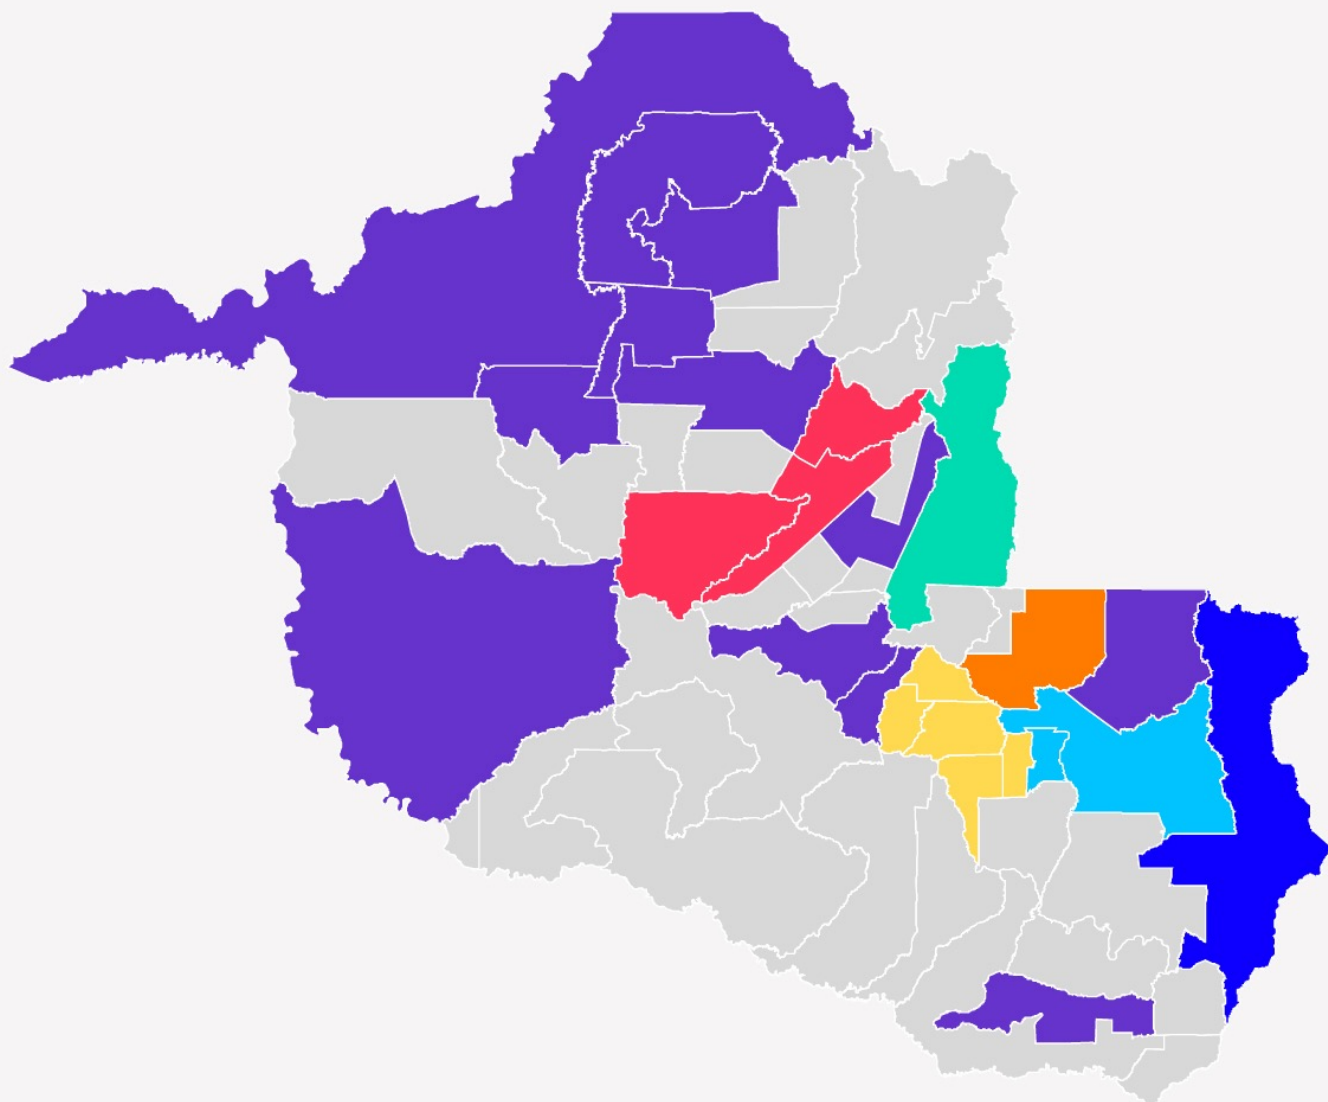

assista ao vivo: [www.sictv.com.br](http://www.sictv.com.br)

ASSISTA À SIC TV

 11.1	 411.2	 518	 311.1
---	--	--	--

SIGA A SIC TV NAS MÍDIAS SOCIAIS

     /canalSICTV

ANUNCIE POR REGIÕES

 R01 GERAÇÃO PORTO VELHO	 R05 GERAÇÃO PIMENTA BUENO
 R02 GERAÇÃO JARU	 R06 GERAÇÃO JI-PARANÁ
 R03 GERAÇÃO ROLIM DE MOURA	 R07 GERAÇÃO CACOAL
 R04 GERAÇÃO VILHENA	