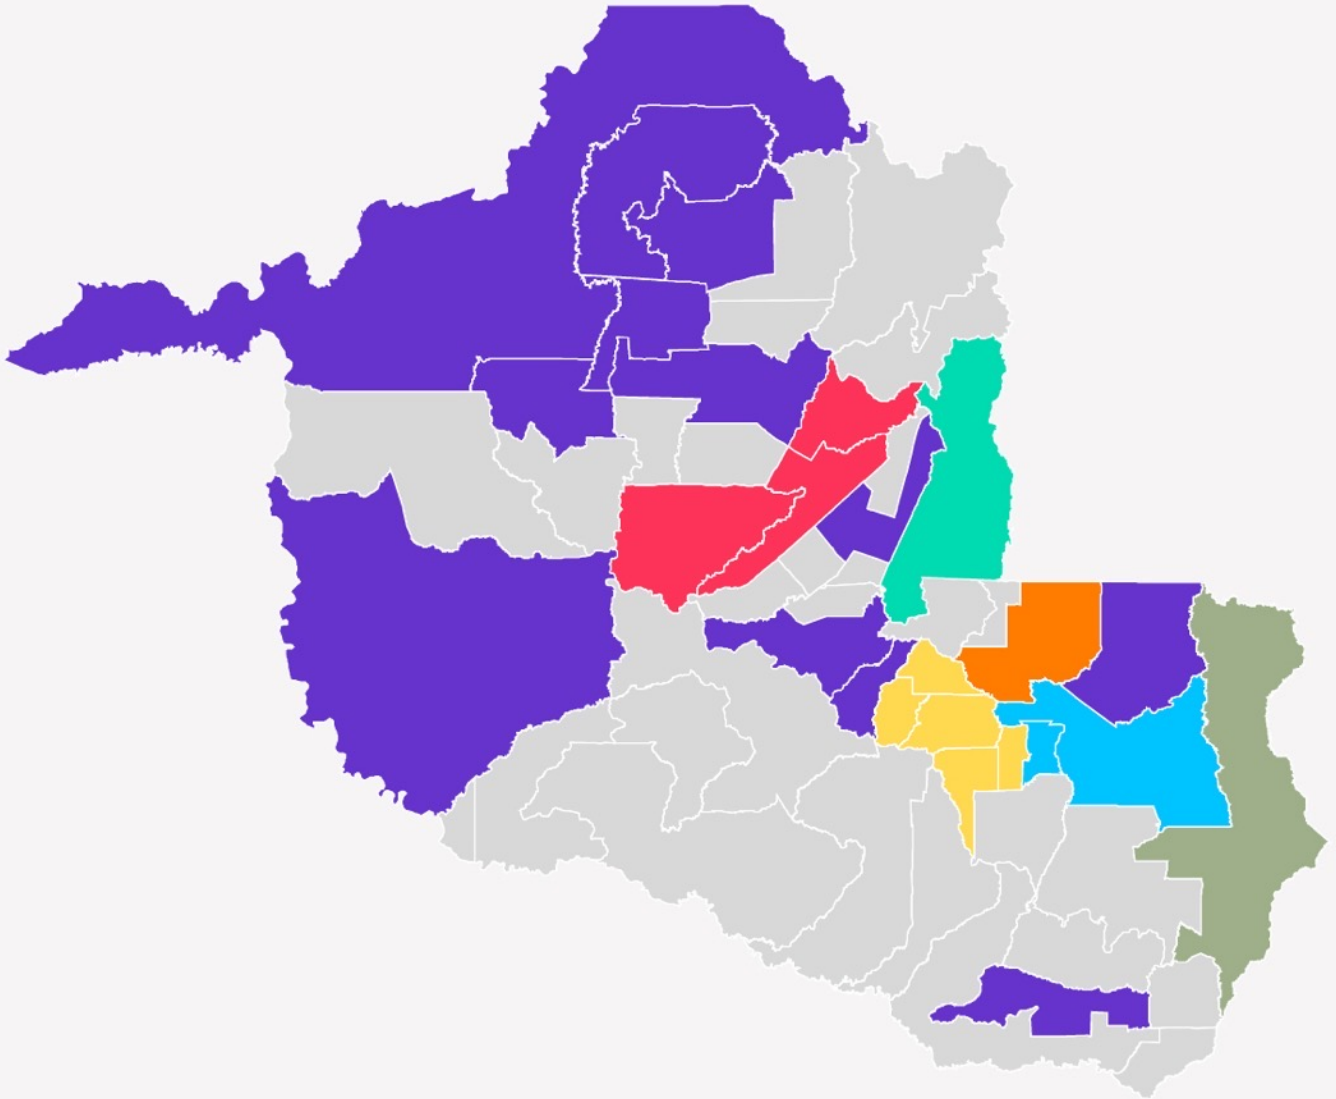

assista ao vivo: www.sictv.com.br

ASSISTA À SIC TV				SIGA A SIC TV NAS MÍDIAS SOCIAIS					
 DIGITAL 11.1	 Claro 411.2	 NET Claro 518	 SKY 311.1						/canalSICTV

ANUNCIE POR REGIÕES			
RO1	GERAÇÃO PORTO VELHO	RO5	GERAÇÃO PIMENTA BUENO
RO2	GERAÇÃO JARU	RO6	GERAÇÃO JI-PARANÁ
RO3	GERAÇÃO ROLIM DE MOURA	RO7	GERAÇÃO CACOAL
RO4	GERAÇÃO VILHENA		

Mais detalhes em: www.sictv.com.br/regiões

SIC TV - AFILIADA RECORD EM RONDÔNIA

Av. Prefeito Chiquilito Erse, 2964 - B. Flodoaldo Pontes Pinto - Porto Velho - RO

Comercial: 69 3219-9010 / comercial@sictv.com.br